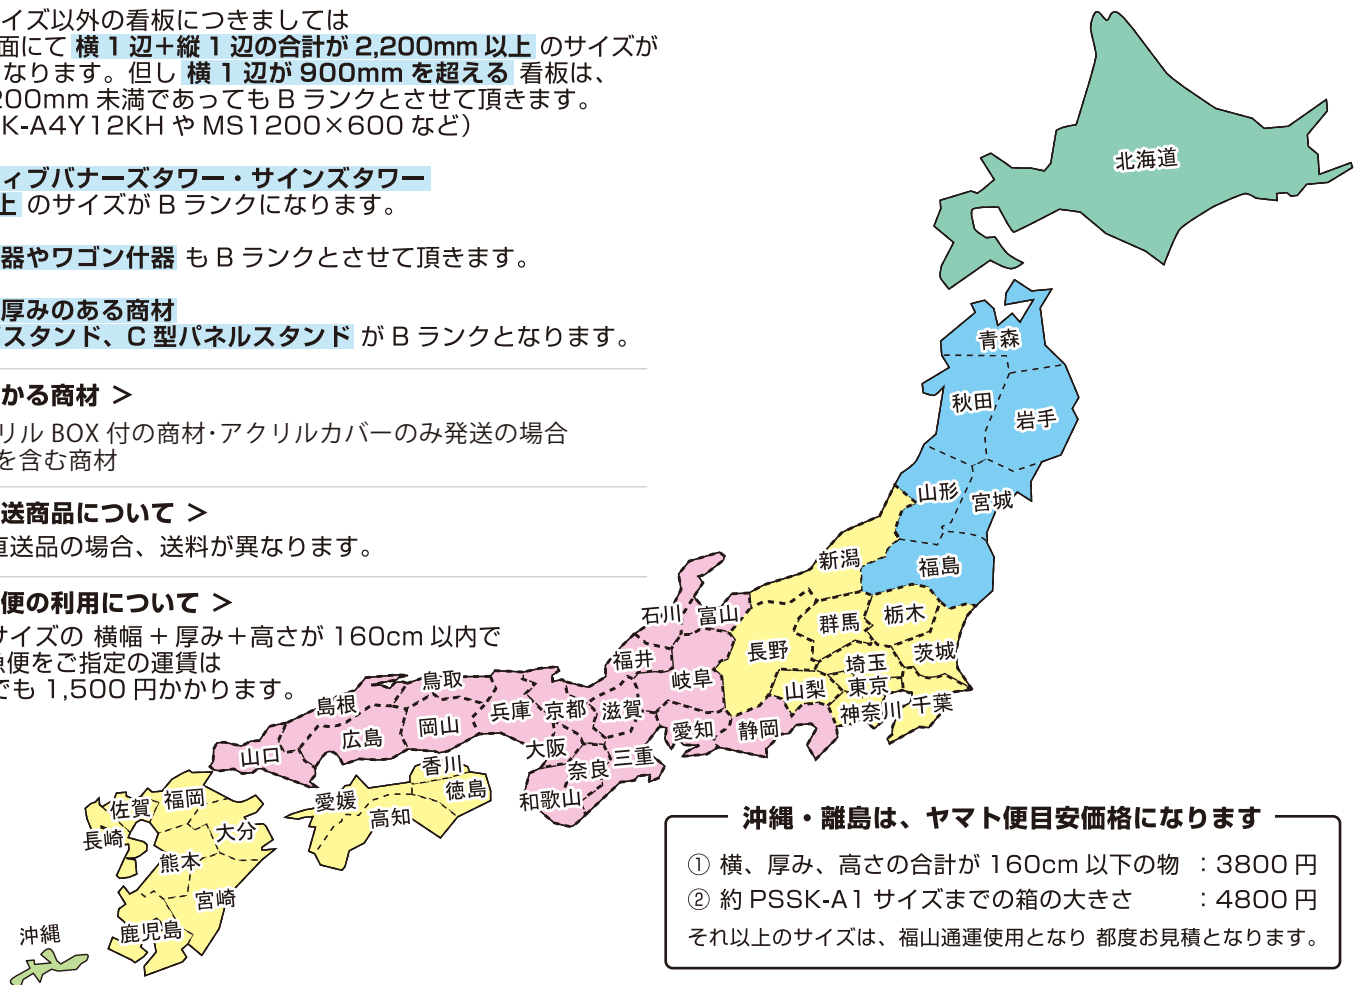

2019 年度

新運賃表

実施日：2019年6月1日より

※価格は全て税抜価格です。

方面	関西 大阪 兵庫 京都 和歌山 奈良 滋賀	中国 鳥取 島根 岡山 広島 山口	中部・北陸 富山 石川 福井 岐阜 静岡 愛知 三重	四国 徳島 香川 愛媛 高知	九州 福岡 佐賀 長崎 熊本 大分 宮崎 鹿児島	関東・信越 茨城 栃木 群馬 埼玉 千葉 東京 神奈川 山梨 長野 新潟	東北 青森 岩手 宮城 秋田 山形 福島	北海道	沖縄・離島
Aランク	1,000円							2,500円	ヤマト便 目安下記
Bランク	3,000円							別途お見積	
別注A	1,800円			2,000円			2,500円	別途お見積	別途お見積
別注B	4,000円			5,000円			6,000円		

< 送料区分 A・Bについて >

送料を大きく2種 A・Bに分けさせていただきます。
目安は、紙サイズ看板では B1 サイズまでが A ランク
A0 サイズ以上が B ランク となります。

※ アクリルやパネル単体の場合も同様となります。

※ ポスターサイズ以外の看板につきましては
カタログ図面にて 横 1 辺+縦 1 辺の合計が 2,200mm 以上のサイズが
B ランクとなります。但し 横 1 辺が 900mm を超える 看板は、
合計が 2,200mm 未満であっても B ランクとさせていただきます。
(例：CCSK-A4Y12KH や MS1200×600 など)

※ クリエイティブバナースタワー・サインズタワー
1,900 以上のサイズが B ランクになります。

※ テーブル什器やワゴン什器 も B ランクとさせていただきます。

※ 梱包しても厚みのある商材
C 型フロアスタンド、C 型パネルスタンド が B ランクとなります。

< 梱包費のかかる商材 >

- ・ 塩ビ・アクリル BOX 付の商材・アクリルカバーのみ発送の場合
- ・ LED パネルを含む商材

< メーカー直送商品について >

※ メーカー直送品の場合、送料が異なります。

< ヤマト宅急便の利用について >

※ 商品梱包サイズの 横幅 + 厚み + 高さが 160cm 以内で
ヤマト宅急便をご指定の運賃は
A ランクでも 1,500 円かかります。

**ご注意：福山通運さんでの個人宅への配達
不可となりましたので個人様の場合、
別途見積となりますのでご協力をお願いします。**

沖縄・離島は、ヤマト便目安価格になります

① 横、厚み、高さの合計が 160cm 以下の物 : 3800 円
② 約 PSSK-A1 サイズまでの箱の大きさ : 4800 円
それ以上のサイズは、福山通運使用となり 都度お見積となります。